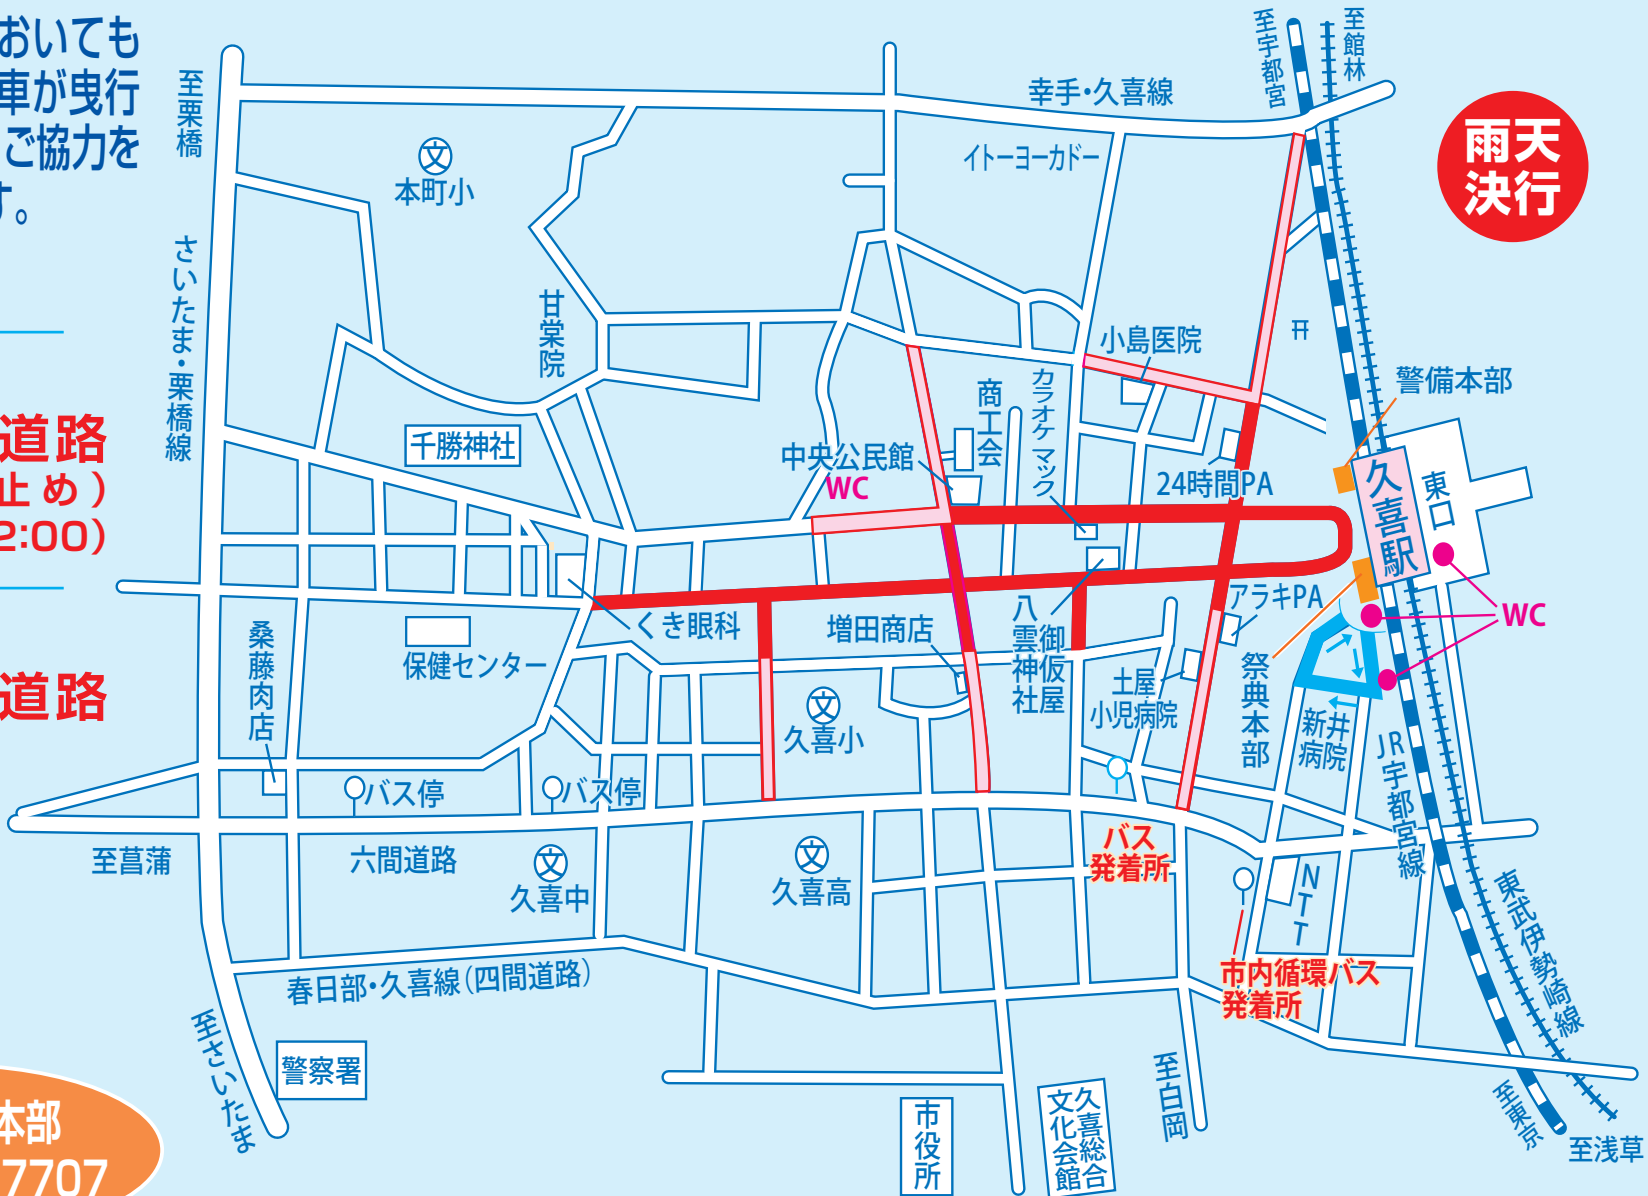

交通規制 7月12日・18日 12:00~22:00

●交通規制外においても自主規制で山車が曳行されますので、ご協力をお願い致します。

交通規制道路
(車両通行止め)
(12:00~22:00)

自主規制道路

雨天決行

祭典・警備本部
臨時電話22-7707

提燈祭りスケジュール

7月12日(木)

12:20~	八雲神社の祭典(式典) 全町内八雲神社御飯屋前集合 終了後各町内で山車の運行
16:00~	山車組替 終了後各町内で提燈山車の運行
16:30~	御神燈拝領式 八雲神社御飯屋前
19:50~	提燈山車の町内連動
20:20~21:00	駅西口に提燈山車集合 駅前にて解散後、各町内で提燈山車の運行

7月18日(水)

12:20~	八雲神社の祭典(式典) 全町内八雲神社御飯屋前集合
13:00~15:30	人形山車の町内連動 終了後各町内で山車の運行
16:00~	山車組替 終了後各町内で提燈山車の運行
16:30~	御神燈拝領式 八雲神社御飯屋前
20:20~21:00	駅西口に提燈山車集合 駅前にて解散後、各町内で提燈山車の運行

※山車の運行状況により、時間が前後する場合がございます。